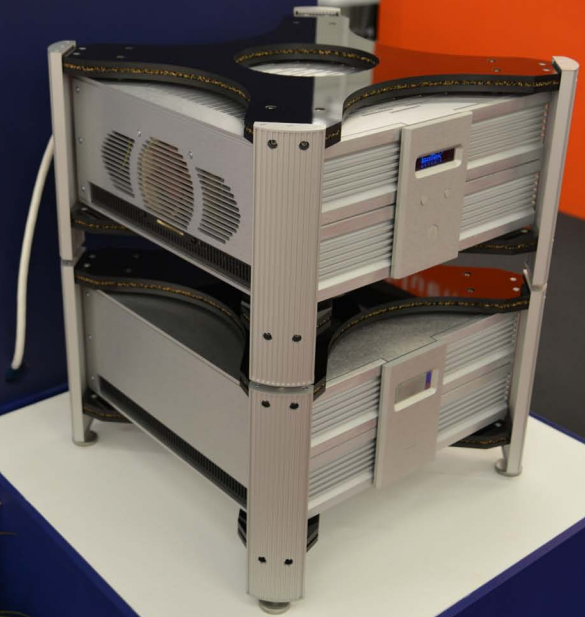

Inteltek® EXTRA STORAGE

- 100% expandable
- 100% compatible
- 100% reliable
- 100% secure
- 100% easy to use

Inteltek® EXTRA STORAGE

- 100% expandable
- 100% compatible
- 100% reliable
- 100% secure
- 100% easy to use